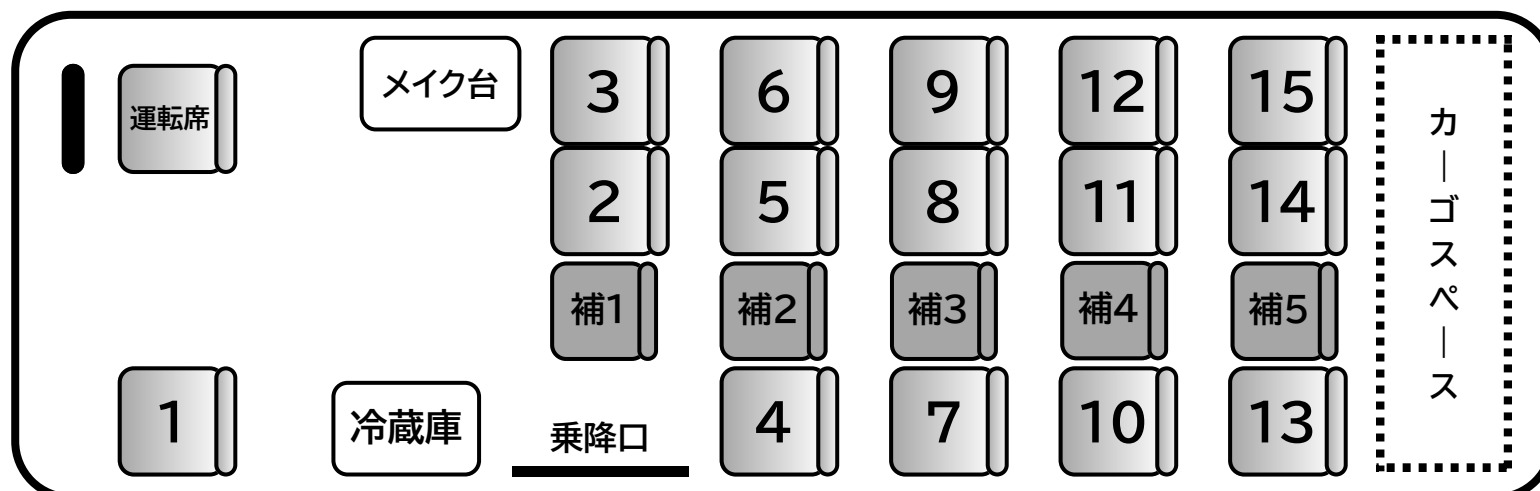

マイクロバスNo.409

車両No	多摩230あ409
乗車定員	20名まで
サイズ	L 699cm / H 284cm / W 208cm
スペック	- 冷蔵庫- 全窓カーテン- 間仕切りカーテン- 100V電源装備- メイク台

正座席15席 補助席5席 計20席

幅208cm

全長699cm

高さ284cm