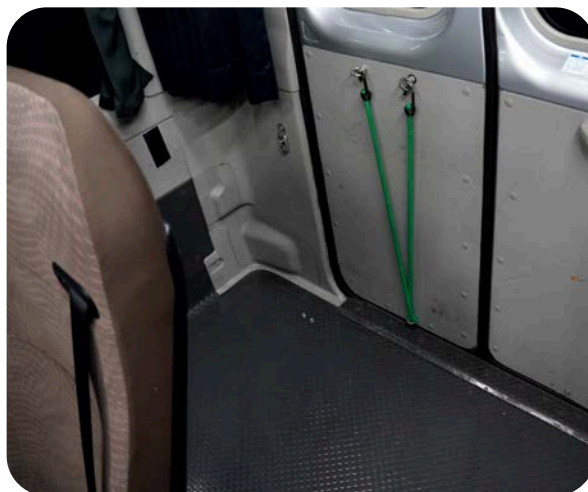

マイクロバスNo.409

車両No	多摩230あ409
乗車定員	20名まで
サイズ	L 699cm / H 284cm / W 208cm
スペック	- 冷蔵庫- 全窓カーテン- 間仕切りカーテン- 100V電源装備- メイク台

正座席15席 補助席5席 計20席

幅208cm

全長699cm

高さ284cm